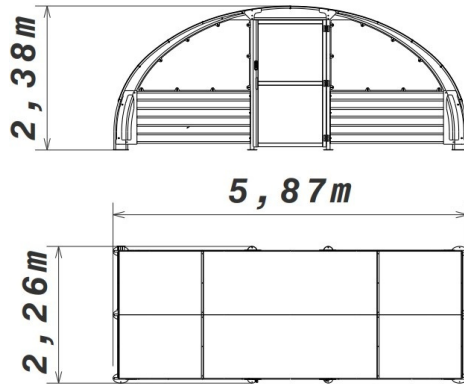

Abri Deux Roues Sécurisé Peyrol - Acier Galvanisé

Référence:
VE3935_1

fabrication française

☆ garantie 5 ans

Plans cotés

Description

L'abri vélo sécurisé Peyrol est équipé d'une porte grande largeur avec digicode mécanique, permettant le passage des motos. Sa structure en acier galvanisé avec barreaudage \varnothing 25 mm et toit en polycarbonate alvéolaire 6 mm. Modulable, il accueille jusqu'à 12 vélos et peut être étendu par modules de 6 vélos supplémentaires. Livré prêt à monter sur palette.

Dimensions :

- Largeur : 5,96 m
- Hauteur maximale : 2,37 m
- Profondeur : 2,24 m (module initial) / 1,05 m (modules supplémentaires)

Dimensions

- Haut. tot : 237.00 cm
- Longueur : 584.00 cm
- Larg. : 224.00 cm
- Pose/Montage : Non