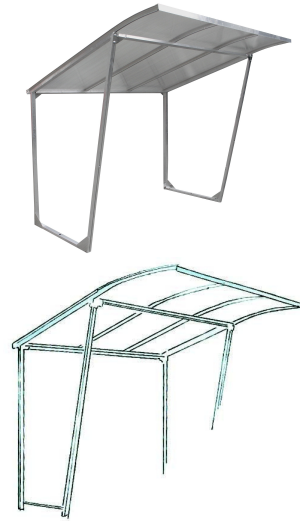

Abri Puy de Dome Aluminium

Référence:
VE5230_1

fabrication française

☆ garantie 2 ans

Description

Cet abri léger et résistant offre une protection efficace sans entretien. Son armature en aluminium, disponible avec ou sans peinture (coloris au choix), est associée à une toiture cintrée en polycarbonate alvéolé double paroi 10 mm. Livré sans fond ni bardages latéraux, il est modulable selon vos besoins.

Dimensions de l'abri :

- Largeur : 254 cm
- Hauteur totale : 238 cm
- Profondeur : 217 cm
- Poids : 34 kg

Support cycles (option) :

- Longueur : 214 cm
- Hauteur : 36,5 cm
- Profondeur : 95 cm

Dimensions

- Pose/Montage : Non

Variantes du produit

REF	Options
VE5230	Abri initial
VE5235	Module suivant

Vous souhaitez plus de choix sur ce produit ? Consulter notre [site web](https://www.declic.fr)