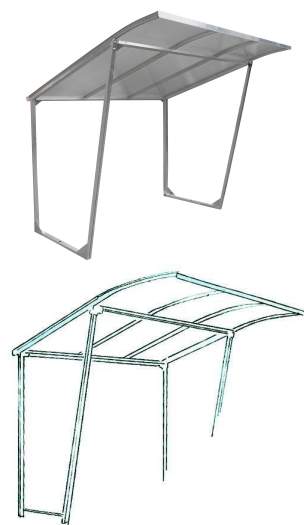

Abri Puy de Dome Aluminium

Référence:

VE5230_1

fabrication française

☆ garantie 2 ans

Description

Abri léger et résistant. Sans entretien. Armature en aluminium avec ou sans peinture (coloris au choix ci-dessous). Toiture cintrée en polycarbonate alvéolé. Double parois 10 mm. Abri initial constitué de la structure métallique plus le toit mais sans fond ni bardages latéraux. Bardages et supports cycles 6 places vendus séparément. Largeur 254 cm. Profondeur 217 cm. Hauteur totale 238 cm. Poids 34 kg. Support cycles Longueur 214 cm. Profondeur 95 cm. Hauteur 36,50 cm.

Dimensions

- Pose/Montage : Non

Variantes du produit

REF	Options
VE5230	Abri initial
VE5235	Module suivant

Vous souhaitez plus de choix sur ce produit ? Consulter notre [site web](http://declic.fr)