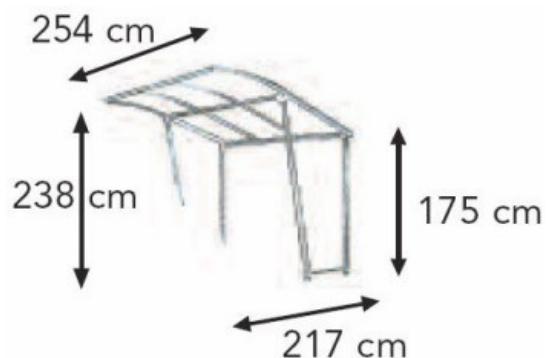

## Plans cotés

## Description

L'abri léger et résistant est conçu pour une installation sans entretien. Son armature en aluminium est disponible avec ou sans peinture (coloris au choix). Sa toiture cintrée en polycarbonate alvéolé double paroi 10 mm assure une protection efficace contre les intempéries. Modulable, il est livré sans fond ni bardages latéraux, qui sont disponibles en option.

Dimensions :

- Largeur : 254 cm
- Profondeur : 217 cm
- Hauteur totale : 238 cm
- Poids : 34 kg

Options : bardages et supports cycles 6 places vendus séparément.