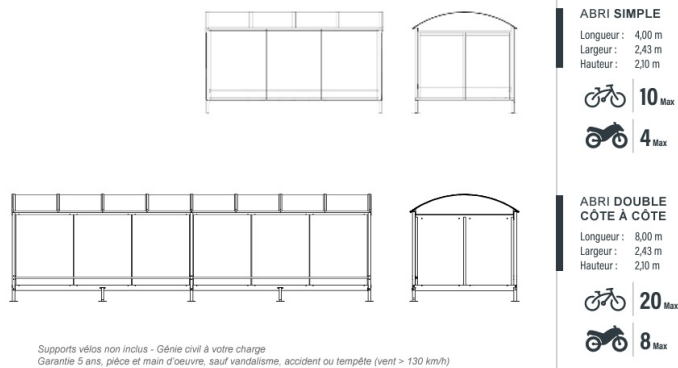

Plans cotés

Declic
Declic est une marque de Lorevac

Description

Abri Vélo et Moto : Pratique, Solide et Esthétique

- Capacités :
  - Version simple : jusqu'à 10 vélos ou 4 motos
  - Version double : jusqu'à 20 vélos ou 8 motos
- Durabilité et Résistance :
  - Garantie 5 ans, résiste aux vents jusqu'à 130 km/h
- Matériaux de Qualité :
  - Structure robuste en acier galvanisé (poteaux carrés 60 mm)
  - Protection en acier Ø 40 mm à l'arrière
  - Toiture en polycarbonate alvéolaire traité UV double face
  - Habillage en verre trempé Sécurité (8 mm)
  - Peinture polyester thermodurcissable résistante aux UV
- Praticité :
  - Pieds réglables pour une installation facile
  - Fixation au sol : vis d'ancrage ou tiges filetées (sur dalle ou
- Dimensions :
  - Version simple : 4 m de long, profondeur 2,43 m, hauteur 2,10 m
  - Version double : 8 m de long
  - Poids : 340 kg

declic.fr