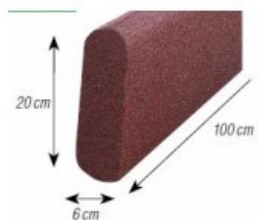

Dalle sol souple

Référence:
JE6910_1

fabrication française

100% recyclé

Plans cotés

Description

Dalles carrées souples amortissantes, antidérapantes et drainantes pour aire de jeux de 50 cm de côté. Existent en rouge, vert ou noir (à préciser à la commande). Gris et chocolat possibles moyennant plus value. Spécialement conçues pour sécuriser les aires de jeux. Conformes à la norme NF EN 1177. Conçues en caoutchouc recyclé, mélangé à un liant coloré dans la masse.

Couleurs

Couleurs disponibles 1

Noir Rouge Vert

Variantes du produit

REF	Épaisseur / profondeur
JE6910	2.50 cm
JE6911	3.50 cm
JE6912	4.50 cm
JE6913	5.50 cm
JE6914	6.50 cm

Vous souhaitez plus de choix sur ce produit ? Consulter notre [site web](#)