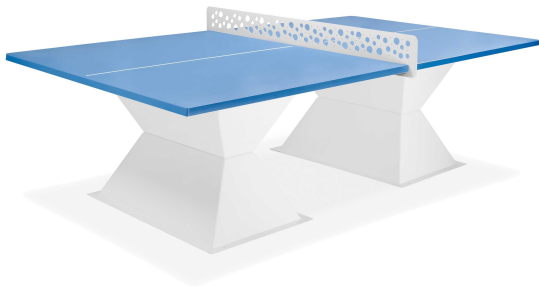

Table ping pong polyester

Référence:
SP8240_1

fabrication française

☆ garantie 5 ans

pmr

Description

Norme NF EN15312. Table de tennis de table adaptée pour rester en extérieur toute l'année sans surveillance. Pour extérieur, très résistant. Coloris bleu ou vert, teinté dans la masse avec traitement anti reflet. Filet anti vandalisme épaisseur 3 mm en acier galvanisé et laqué polyester. Montage simple et rapide sans engin.

Dimensions : 152 x 174 cm. Plateau RESITEC HD plein en 6 cm ou en 3,5 cm d'épaisseur, moulé sous presse et offrant une exceptionnelle résistance et un rebond compétition. Piètement à sceller ou à lester jusqu'à 600 kg. Couleur terre battue, caraïbe et anthracite sur demande. Poids 100 kg.