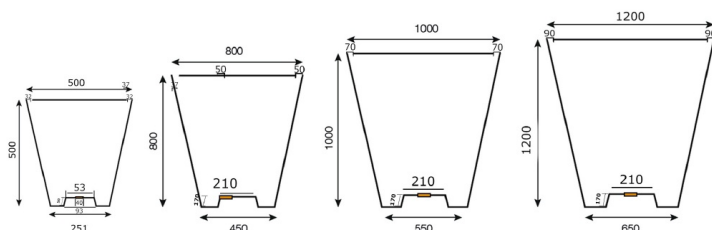

Pot côte d'Emeraude

Référence:
JA3207_1

fabrication française

☆ garantie 10 ans

Plans cotés

Poids : 3.5 kg
Volume : 55 L

Poids : 9.5 kg
Volume : 240 L

Poids : 14 kg
Volume : 470 L

Poids : 23.5 kg
Volume : 804 L

Description

Pot en polyéthylène haute densité (PEHD) entièrement recyclable teinté dans la masse disponible en 4 tailles. Fourni avec bouchon d'évacuation d'eau. Tenue exceptionnelle dans le temps (insensible au gel, à la chaleur et aux UV. Le PEHD possède une faible conductibilité thermique pour un développement optimal des plantes et de leur besoin en eau. Très léger, facilement transportable. Ne nécessite aucun entretien.

Pot 55 litres Ø 50 cm Hauteur 50 cm Poids 3,5 kg

Pot 200 litres Ø 80 cm. Hauteur 80 cm. Poids 9 kg

Pot 350 litres Ø 100 cm. Hauteur 100 cm. Poids 14 kg

Pot 650 litres Ø 120 cm. Hauteur 120 cm. Poids 23 kg

Dimensions

- Haut. tot : 50.00 cm
- Diamètres : 50.00 cm
- Poids : 6.00 kg

Couleurs

Coloris disponibles pour l'ensemble des produits de la page :

Variantes du produit

REF	Volume
JA3204	240 L
JA3207	200 L
JA3208	470.00 LITER
JA3209	804.00 LITER