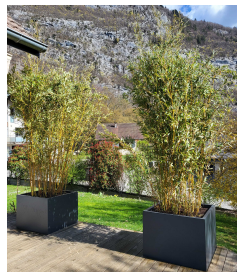

## Description

---

Jardinières en résine de fibre de verre, particulièrement résistantes (utilisée pour fabriquer les coques de bateaux), légères, parfaitement adaptées à la plantation de végétaux et arbres importants selon les dimensions. Fonds percé pour l'écoulement des eaux. Renforts intérieurs supplémentaires pour les modèles carrés à partir de 80 cm de côté.