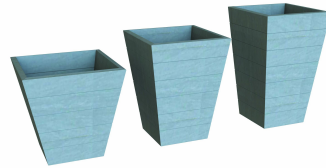

Jardinière Atrium

Référence:
JA3240_1

Description

Réalisé 100% en plastique recyclé. Existe en trois versions : conique, carrée, rectangulaire. Lattes horizontales épaisseur 3.8 cm. Autres dimensions possibles sur demande (nous consulter).

Dimensions

- Poids : 65.00 kg

Couleurs

Veuillez choisir la couleur du produit :

Gris Marron Noir Vert

Variantes du produit

REF	Taille
JA3240	40 x 65 x 68 cm
JA3241	40 x 63 x 83 cm
JA3242	40 x 59 x 97 cm
JA3245	50 x 50 x 68 cm
JA3246	50 x 50 x 83 cm