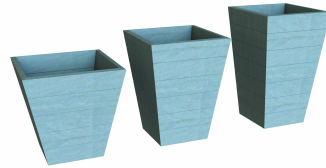

Jardinière Atrium

Référence:
JA3240_1

Description

Réalisé 100% en plastique recyclé. Existe en trois versions : conique, carrée, rectangulaire. Lattes horizontales épaisseur 3.8 cm. Autres dimensions possibles sur demande (nous consulter).

Dimensions

- Poids : 65.00 kg

Couleurs

Veuillez choisir la couleur du produit :

Variantes du produit

REF	Taille
JA3240	40 x 65 x 68 cm
JA3241	40 x 63 x 83 cm
JA3242	40 x 59 x 97 cm
JA3245	50 x 50 x 68 cm
JA3246	50 x 50 x 83 cm