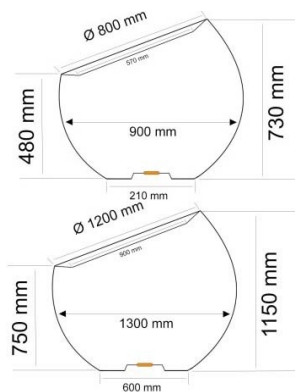

Plans cotés

Variantes du produit

REF	Accessoires	Volume
JA3212	Sans bac intérieur	75 L
JA3213	Bac intérieur	75 L
JA3218	Sans bac intérieur	40 L
JA3219	Bac intérieur	40 L

Vous souhaitez plus de choix sur ce produit ? Consulter notre [site web](#)