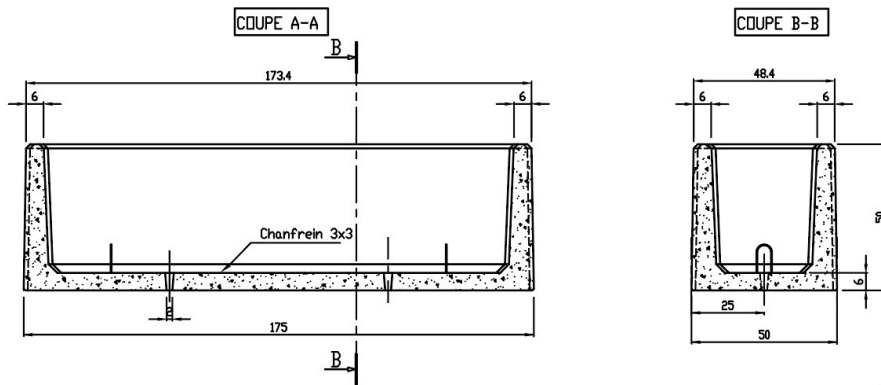

Jardinière rectangle éco

Référence:
JA2524_1

fabrication française

Description

Très économique tout en s'intégrant très bien dans votre espace urbain.
Jardinière en béton finition gravillons lavés. Arêtes adoucies sur le pourtour. Vendue à partir de 2 unités minimum. Existe en 4 dimensions.

Dimensions

- Poids : 450.00 kg

Variantes du produit

REF	Taille
JA2524	175 x 50 x 50 cm
JA2525	200 x 50 x 40 cm
JA2526	100 x 50 x 50 cm
JA2527	50 x 50 x 80 cm

Plans cotés

Vous souhaitez plus de choix sur ce produit ? Consulter notre [site web](#)