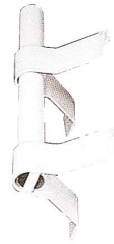

Fixation pour mât de façade

Référence:
DA6685_1

fabrication française

Description

Pour mât de façade de Ø 35 mm et 60 mm. Livré en blanc. Patte métallique avec tube oblique. Fixation avec 3 boulons.

Variantes du produit

REF	Forme	Diamètre
DA6685	Oblique 1 tube	6.00 cm
DA6686	Vertical	6.00 cm
DA6690	Oblique 1 tube	3.50 cm
DA6691	Vertical	3.50 cm
DA6692	Oblique 2 tubes	3.50 cm

Vous souhaitez plus de choix sur ce produit ? Consulter notre [site web](#)