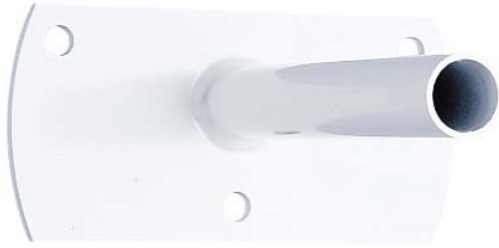

Fixation pour mât de façade

Référence:
DA6685_1

fabrication française

Description

Pour mât de façade de Ø 35 mm et 60 mm. Livré en blanc. Patte métallique avec tube oblique. Fixation avec 3 boulons.

Variantes du produit

REF	Forme	Diamètre
DA6685	Oblique 1 tube	6.00 cm
DA6686	Vertical	6.00 cm
DA6690	Oblique 1 tube	3.50 cm
DA6691	Vertical	3.50 cm
DA6692	Oblique 2 tubes	3.50 cm

Vous souhaitez plus de choix sur ce produit ? Consulter notre [site web](#)