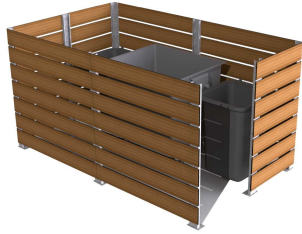

# Cache conteneur Edmonton

Référence:  
P02141\_1

fabrication européenne

☆ garantie 2 ans

## Description

Poteaux en acier galvanisé sur platine (pour fixation au sol). Lames en composite (sans entretien) de 1,4 cm d'épaisseur, avec inserts pour fixation dans les poteaux. Module de 1 ou 2 m pour répondre à un maximum de configurations. Hauteurs standards 140 cm (6 lames) et 160 cm (7 lames). Livré démonté.

## Variantes du produit

REF	Taille
P02140	100 x 140 cm
P02141	200 x 140 cm
P02142	100 x 160 cm
P02143	200 x 160 cm

Vous souhaitez plus de choix sur ce produit ? Consulter notre [site web](#)