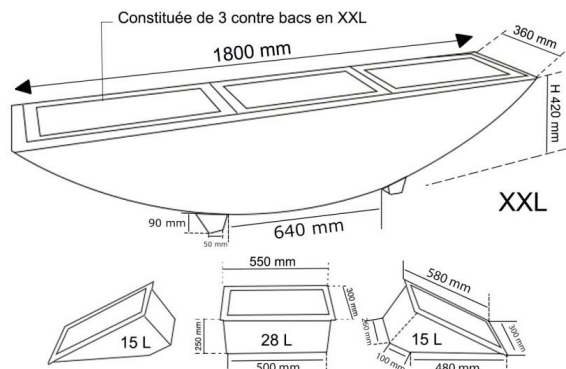

Jardinière muflier + réserve

Référence:
JA3227_1

fabrication française

☆ garantie 10 ans

Plans cotés

Description

Jardinière en polyéthylène haute densité rotomoulé et teinté dans la masse. Aucun entretien nécessaire. Très léger et facilement transportable. Modèle proposé avec bac de culture. RAL au choix

Dimensions

- Poids : 25.00 kg

Couleurs

Coloris disponibles pour l'ensemble des produits de la page :

Variantes du produit

REF **Volume**

JA3227 55 L

JA3228 22 L