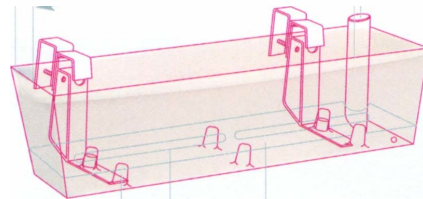

## Description

Parfaite pour être posée au sol ou suspendue sur ponts, main courante, barrières ou murets. Réalisée en polyéthylène haute densité rotomoulé et traité anti UV. Entièrement recyclable, très légère et parfaitement résistante aux chocs. Coloris au choix. Livrée avec réserve d'eau. A fixer avec un système d'accrochage ci-dessous selon configuration.

## Dimensions

- Haut. tot : 22.00 cm
- Poids : 3.20 kg