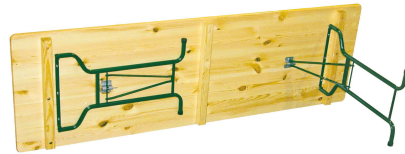

Table Vienne

Référence:
TI7510_1

☆ garantie 2 ans

Description

Utilisation intérieure ou extérieure (sous abri). Pliante et empilable. Encombrement plié 35 cm. Plateau et assises en pin massif poncé et vernis naturel (vernis alimentaire), 2 couches dessus et 1 couche dessous. Épaisseur 3 cm. 3 tasseaux vissés sous le plateau pour stockage bien à plat. Pieds en tube d'acier de Ø 2,5 cm finition peinture époxy verte. Verrouillage par 2 loqueteaux en acier galvanisé sous le plateau. Table : Longueur 200 ou 220 cm. Largeur 60, 70 ou 80 cm. Banc : Longueur 200 cm ou 220 cm. Profondeur 25 cm. (non inclus)

Dimensions

- Poids : 23.00 kg

Variantes du produit

REF	Taille
TI7510	200 x 60 cm
TI7511	200 x 70 cm
TI7512	200 x 80 cm
TI7514	220 x 60 cm
TI7515	220 x 70 cm

Vous souhaitez plus de choix sur ce produit ? Consulter notre [site web](#)