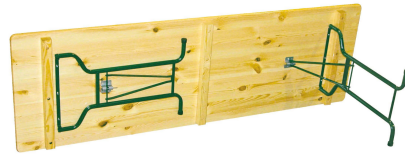

# Table Vienne

Référence:  
TI7510\_1

☆ garantie 2 ans

## Description

Utilisation intérieure ou extérieure (sous abri). Pliante et empilable. Encombrement plié 35 cm. Plateau et assises en pin massif poncé et vernis naturel (vernis alimentaire), 2 couches dessus et 1 couche dessous. Épaisseur 3 cm. 3 tasseaux vissés sous le plateau pour stockage bien à plat. Pieds en tube d'acier de Ø 2,5 cm finition peinture époxy verte. Verrouillage par 2 loqueteaux en acier galvanisé sous le plateau.

Table : Longueur 200 ou 220 cm. Largeur 60, 70 ou 80 cm.

[Banc](#) : Longueur 200 cm ou 220 cm. Profondeur 25 cm. (non inclus)