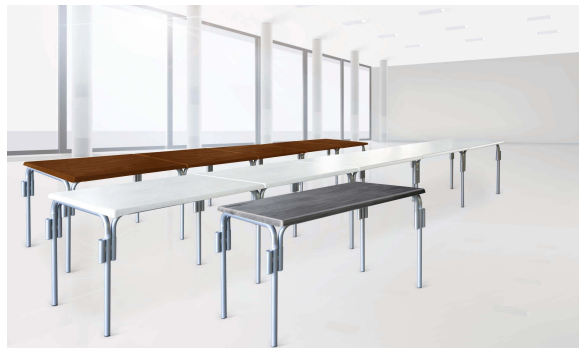

Mairietables

Référence:

TI7210_1

☆ garantie 2 ans

Description

Rallongeable, modulable, intérieur/extérieur. Pieds acier Ø 3,5cm, entretoises Ø 3 cm. 3 qualités de plateaux, multiplis, stratifié, mélaminé. Montage sans vis ni boulon. Repliable en accordéon sans démontage. Dimensions plateau rectangulaire : 120 x 80 cm / plateau rond : Ø 150 cm.

Dimensions

- Longueur : 120.00 cm

Couleurs

Couleurs disponibles 1

Variantes du produit

REF	Finition
TI7210	Multiplis verni
TI7211	Stratifié moulé teck
TI7212	Stratifié moulé sable
TI7213	Mélaminé bord antichocs sable
TI7214	Mélaminé bord antichocs gris