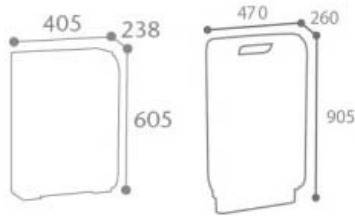

Corbeille Kinshasa

Référence:
P01868_1

☆ garantie 2 ans

Plans cotés

Description

Corbeille acier traité anticorrosion poudré anti-UV. Façade gaufrée dissuadant l'affichage sauvage et les tags. Ouverture frontale et support sac. Système de verrouillage sans clé (loquet intérieur). Version 30 litres murale ou 60 litres sur pied. 6 coloris au choix (voir nuancier).

Corbeille 30 litres : Largeur 40,5 cm, profondeur 23,8 cm, hauteur 60,5 cm.

Corbeille 60 litres : Largeur 47 cm, profondeur 26 cm, hauteur 90,5 cm.

Dimensions

- Haut. tot : 60.50 cm

Couleurs

Couleurs disponibles 1

Corten Gris alu

Variantes du produit

REF	Volume	Couleur
P01868A	30 L	Anthracite
P01868C	30 L	Effet Corten
P01868GC	30 L	Gris ciment
P01868GM	30 L	Gris metal
P01868M	30 L	Gris manganèse

Vous souhaitez plus de choix sur ce produit ? Consulter notre [site web](#)