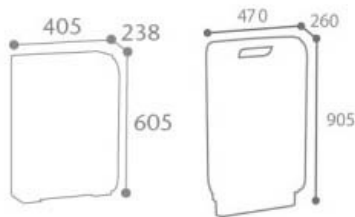

## Plans cotés

## Description

Corbeille acier traité anticorrosion poudré anti-UV. Façade gaufrée dissuadant l'affichage sauvage et les tags. Ouverture frontale et support sac. Système de verrouillage sans clé (loquet intérieur). Version 30 litres murale ou 60 litres sur pied. 6 coloris au choix (voir nuancier).

Corbeille 30 litres : Largeur 40,5 cm, profondeur 23,8 cm, hauteur 60,5 cm.

Corbeille 60 litres : Largeur 47 cm, profondeur 26 cm, hauteur 90,5 cm.

## Dimensions

- Haut. tot : 60.50 cm