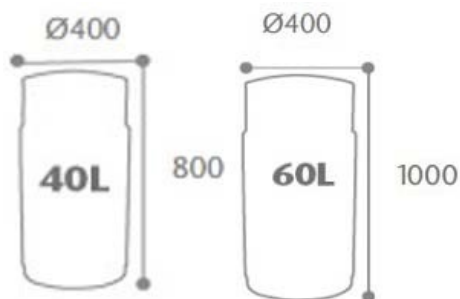

Corbeille espace vert Shangai

Référence:
P01540_1

☆ garantie 2 ans

Plans cotés

Description

Corbeille à poser ou à fixer. Structure et tête en acier peint anti-UV. Lames en PolyAl 100% recyclé et recyclable (recyclage de briques alimentaires). Serrure à clé triangulaire. 2 ouvertures frontales réduites limitant l'introduction d'objets volumineux. Seau intérieur en acier galvanisé avec anse fournie. Couvercle de couleur s'adaptant aux différents types de tri. Ø 42 cm.

Dimensions

- Haut. tot : 800.00 mm
- Diamètres : 400.00 mm

Couleurs

Couleurs disponibles 1

Variantes du produit

REF	Volume	Couleur
P01540B	40 L	Bleu
P01540J	40 L	Jaune
P01540M	40 L	Gris manganèse
P01541B	60 L	Bleu
P01541J	60 L	Jaune