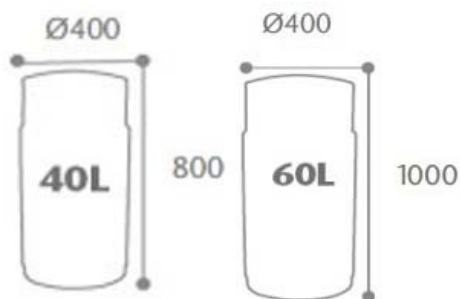

Corbeille espace vert Shangai

Référence:
P01540_1

☆ garantie 2 ans

Plans cotés

Description

Corbeille à poser ou à fixer. Structure et tête en acier poudré anti-UV. Lames en PolyAl 100% recyclé et recyclable (recyclage de briques alimentaires). Serrure à clé triangulaire. 2 ouvertures frontales réduites limitant l'introduction d'objets volumineux. Seau intérieur en acier galvanisé avec anse fournie. Couvercle de couleur s'adaptant aux différents types de tri. Ø 42 cm.

Dimensions

- Haut. tot : 800.00 mm
- Diamètres : 400.00 mm

Couleurs

Couleurs disponibles 1

Variantes du produit

REF	Volume	Couleur
P01540B	40 L	Bleu
P01540J	40 L	Jaune
P01540M	40 L	Gris manganèse
P01541B	60 L	Bleu
P01541J	60 L	Jaune