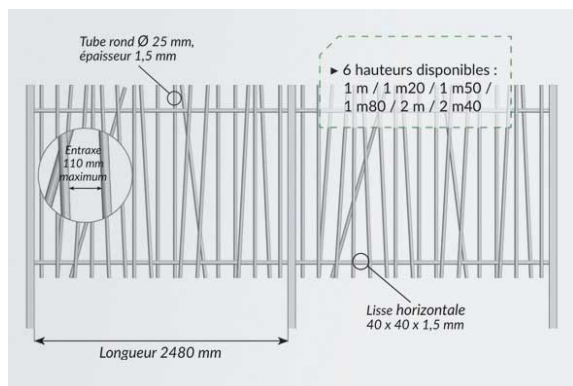

Portail barreauté aléatoire

Référence:
CT4675_1

☆ garantie 2 ans

Description

Portillon en acier pour clôture barreauté aléatoire réalisé en tiges d'acier verticales de \varnothing 2,5 cm et d'épaisseur 1,5 mm, implantées de manière aléatoire. Largeur de passage 100 cm. RAL au choix à préciser à la commande (autre coloris possibles sur demande).

Couleurs

RAL

Variantes du produit

REF	Hauteur totale
CT4675	120.00 cm
CT4676	150.00 cm
CT4677	200.00 cm

Plans cotés

Vous souhaitez plus de choix sur ce produit ? Consulter notre [site web](#)