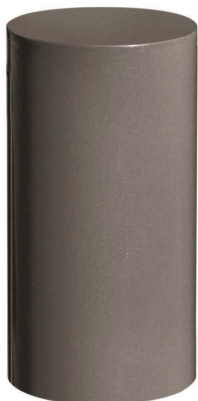

Borne acier Aumes

Référence:
B04096_1

☆ garantie 2 ans

Description

Borne tout acier avec 3 Ø disponibles (160, 220 et 270 mm) avec des hauteurs hors-sol différentes. Tube en acier peint (peinture poudre polyester résistante aux UV) sur zinc selon RAL ci-joint. Finition peinture adaptée aux environnements et utilisation standard (hors milieu salin). Fixation pas scellement direct.

En option, boîtier d'amovibilité et anneaux, nous consulter.

Dimensions

- Poids : 39.00 kg

Couleurs

Coloris au choix :

Variantes du produit

REF	Hauteur totale	Diamètre
B04096	51.00 cm	27.00 cm
B04097	60.00 cm	22.00 cm
B04098	70.00 cm	16.00 cm