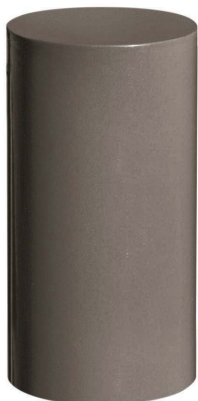

# Borne acier Aumes

Référence:  
B04096\_1

☆ garantie 2 ans

## Description

Borne tout acier avec 3 Ø disponibles (160, 220 et 270 mm) avec des hauteurs hors-sol différentes. Tube en acier peint (peinture poudre polyester résistante aux UV) sur zinc selon RAL ci-joint. Finition peinture adaptée aux environnements et utilisation standard (hors milieu salin). Fixation pas scellement direct. En option, boîtier d'amovibilité et anneaux, nous consulter.

## Dimensions

- Poids : 39.00 kg

## Variantes du produit

REF	Hauteur totale	Diamètre
<b>B04096</b>	51.00 cm	27.00 cm
<b>B04097</b>	60.00 cm	22.00 cm
<b>B04098</b>	70.00 cm	16.00 cm

Vous souhaitez plus de choix sur ce produit ? Consulter notre [site web](#)