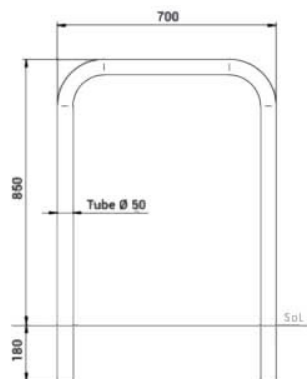

Arceau vélo GALVA

Référence:
VE3834_1

fabrication française

☆ garantie 10 ans

Plans cotés

Description

Arceau vélos traditionnels disponibles en modèles simples ou renforcés. Pose par scellement directe. Finition galvanisée. Ø 50 mm. Longueur 70 cm. Hauteur hors sol 85 cm.

Dimensions

- Haut. tot : 1200.00 mm
- Diamètres : 48.00 mm
- Larg. : 800.00 mm

Couleurs

Couleurs disponibles 1

Variantes du produit

REF **Modèles**

VE3834 Simple

VE3836 Renforcé