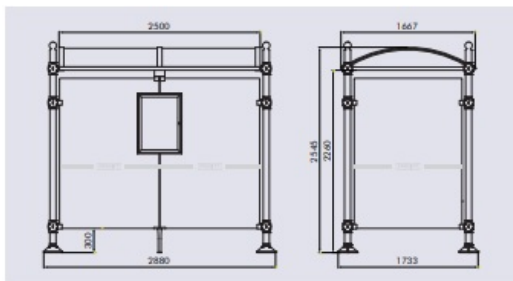

Abri Bus Montpellier

Référence:
AB4085_1

☆ garantie 2 ans

Plans cotés

Description

L'abri bus Montpellier est disponible en 2 longueurs (2,50 m et 5 m) et conçu pour résister aux intempéries. Sa structure en acier galvanisé avec toiture en polycarbonate bronze 8 mm anti-UV et bardages en verre sécurité 8 mm. Fixation par scellement direct. Livré avec bardage de fond, vitrine horaire et plaque d'arrêt. Bardages latéraux en option pour respecter l'accessibilité urbaine.

Dimensions :

- Longueurs : 2,50 m ou 5 m
- Profondeur : 1,50 m
- Hauteur sous toiture : 2,25 m à 2,39 m

Dimensions

- Longueur : 250.00 cm
- Pose/Montage : Non

Couleurs

Coloris au choix :

Variantes du produit