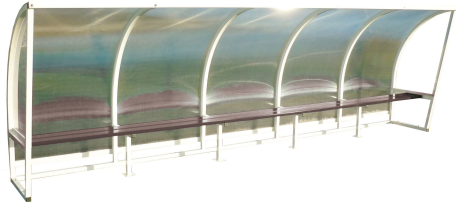

# Abri de touche translucide

Référence:  
SP9235\_1

☆ garantie 2 ans

## Description

---

Réalisé en tubes carrés aluminium de 4 cm de côté. Assise en aluminium bleu. Protections arrières et latérales en tôle aluminium plastifiée de 1/10ème. Livré avec mousse de protection pour la barre supérieure et chevilles de scellement. Plusieurs longueurs disponibles. Hauteur 160 cm. Profondeur 102 cm.

## Variantes du produit

---

REF	Taille
-----	--------

<b>SP9235</b>	150 cm
---------------	--------

<b>SP9238</b>	350 cm
---------------	--------

<b>SP9241</b>	250 cm
---------------	--------

<b>SP9242</b>	500 cm
---------------	--------