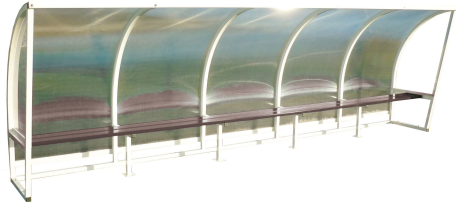

Abri de touche translucide

Référence:
SP9235_1

☆ garantie 2 ans

Description

L'assise pour abri de touche est conçue pour offrir confort et résistance aux joueurs et entraîneurs. Son banc en bois, repose sur une structure en tubes carrés de 4 cm.

Dimensions :

- Longueurs disponibles : 4 tailles au choix

Variantes du produit

REF	Taille
SP9235	150 cm
SP9238	350 cm
SP9241	250 cm
SP9242	500 cm

Vous souhaitez plus de choix sur ce produit ? Consulter notre [site web](#)