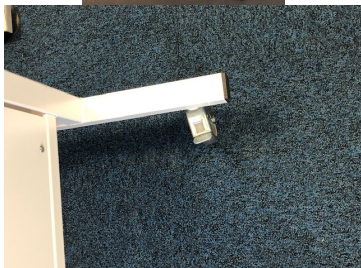

Cloison atelier plexiglass + acier

Référence:
V06120_1

☆ garantie 2 ans

Description

Cloison de protection fixe ou mobile acier + vitrage plexiglass. Modulable, légère et résistante. Armature en acier RAL blanc 9003. Existe en version fixe ou mobile sur roulettes. Plusieurs tailles disponibles : pour une protection en position assise (hauteur 1600 mm) ou en position debout (hauteur 2,06 m), en 2 longueurs (1ml ou 2ml).

Option habillage du bas par un panneau en Dibond (2 couches d'aluminium et une couche polyéthylène).

Dimensions

- Haut. tot : 1600.00 mm
- Longueur : 1000.00 mm

Variantes du produit

REF	Modèles	Taille
V06120	Cloison mobile	ASSIS 1600X1000 MM
V06121	Cloison fixe	ASSIS 1600X1000 MM
V06122	Cloison mobile	ASSIS 1600X2000 MM
V06123	Cloison fixe	ASSIS 1600X2000 MM
V06124	Cloison mobile	Debout 2060 x 1000 mm