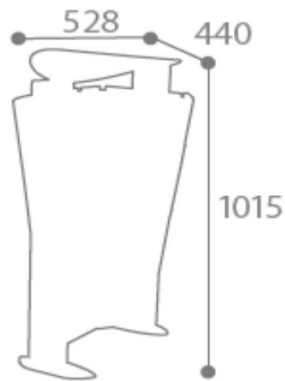

Corbeille Thimbu

Référence:
P01550_1

fabrication française

☆ garantie 2 ans

Plans cotés

Description

Double corbeille de tri sélectif en bois. 2 bacs de 60 litres avec ou sans cendrier de 3 litres (1800 mégots). Structure acier traité anticorrosion et anti-UV. Façade en avec lames traitées en autoclave certifié classe IV. Ouverture par basculement de la cuve vers l'avant. Système de verrouillage du cendrier sans clé. 2 plaques fixées à poser sur les plaques de tri. Fixation par 4 points au sol. Largeur 57,8 cm. Hauteur 101,5 cm. Profondeur 44 cm.

Dimensions

- Haut. tot : 101.50 cm
- Larg. : 52.80 cm
- Épaisseur / profondeur : 44.00 cm

Variantes du produit

REF	Accessoires	Couleur
P01550B/J	Sans cendrier	Bleu & jaune
P01550GC/B	Sans cendrier	Gris & bleu
P01550GC/J	Sans cendrier	Gris & jaune
P01551B/J	Avec cendrier	Bleu & jaune
P01551GC/B	Avec cendrier	Gris & bleu