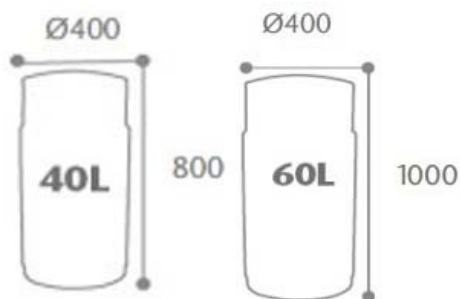

## Plans cotés

## Description

Structure et tête en acier poudré anti-UV. Lames en bois. Disponible en 2 dimensions 40L et 60L. Serrure à clé triangulaire. 2 ouvertures frontales réduites limitant l'introduction d'objets volumineux. Seau intérieur en acier galvanisé avec anse fournie. Couvercle de couleur s'adaptant aux différents types de tri. Corbeille 40L Hauteur 800 mm Ø 400 mm. Corbeille 60L Hauteur 1000 mm Ø 400 mm

## Dimensions

- Haut. tot : 800.00 mm
- Diamètres : 400.00 mm