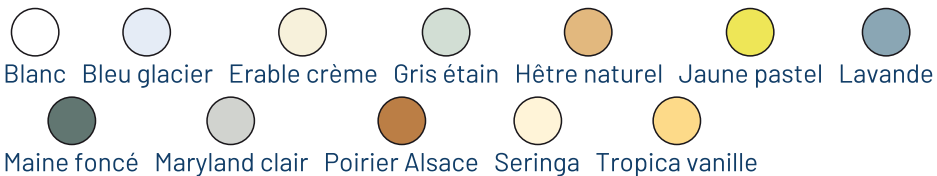

# Table informatique Dulcinée

Référence:  
MS1190\_1

fabrication française

☆ garantie 2 ans

## Description

Table informatique à écran rabattable Table informatique à caisson avec couvercle rabattable pour écran plat de max 19" 4/3 ou 21" 16/9. L'écran plat se visse sur platine de support fixée au couvercle et repose sur une plaque d'arrêt servant de voile de fond quand le couvercle est fermé. Rangement du clavier et souris à l'intérieur du caisson. Semelles à embouts en polypropylène noir. Plateau et couvercle en medium de 19 mm d'épaisseur plaqué d'un stratifié de 0,8 mm. Panneaux du caisson en mélaminé de 19 mm d'épaisseur. avec bande en ABS de 2 mm d'épaisseur. 1 place: 490 x 375 x 95 mm 2 places: 1050 x 375 x 95 mm

## Couleurs

Coloris plateau au choix :

Coloris piétement au choix :