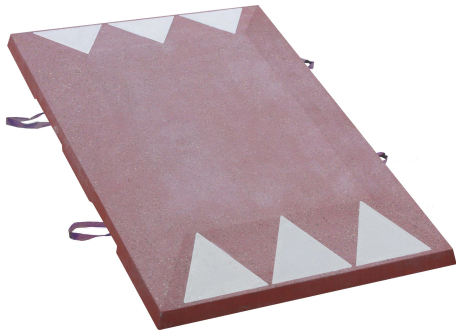

# Coussin berlinois béton

Référence:  
PA4345\_1

fabrication française

## Description

Coussin berlinois en béton conforme aux recommandations du CERTU. Béton, rouge ou blanc, sablé ton pierre. Le rainurage en creux augmente la visibilité nocturne et l'adhérence. 3 modèles au choix : blanc sablé avec rainurages, blanc sablé sans rainurage, rouge sablé sans rainurage. Manutention par 4 sangles plates fournies. Longueur 310 cm. Largeur 180 cm. Poids : 1950 Kg.

## Dimensions

- Poids : 1950.00 kg