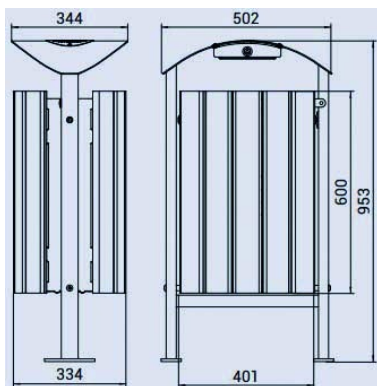

## Plans cotés

## Description

Corbeille à basculement vertical pour faciliter le changement des sacs poubelle. Fermeture par clé triangle. La structure est en acier et chêne certifié PEFC d'épaisseur 22mm. Peinture sur zinc avec RAL au choix et bois lasuré finition chêne clair ou acajou. Compatible avec des sacs de 50 litres. Option : cendrier à tiroir, contenance 0,7 litres, verrouillage par clé triangle sur demande.

Fixation par scellement direct ou sur platines (à préciser à la commande)

- Longueur : 50,2 cm
- Hauteur : 95,3 cm
- Largeur : 34,4 cm

## Dimensions

- Haut. tot : 95.30 cm
- Longeur : 50.20 cm
- Larg. : 34.40 cm
- Poids : 23.00 kg