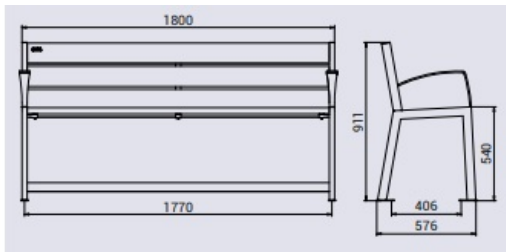

Plans cotés