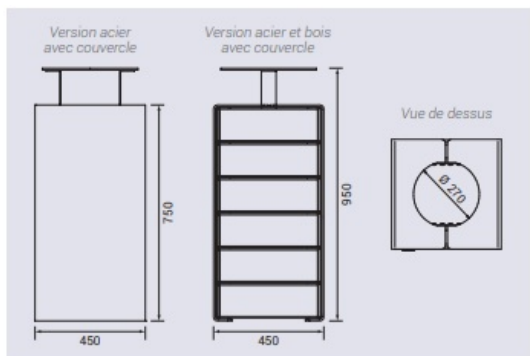

## Plans cotés

## Description

Corbeille 120 L carrée de 45 cm de côté en acier et bois ou tout acier avec ou sans couvercle. Structure en acier ou en acier et 2 faces en chêne certifié PEFC épaisseur 22 mm. Couvercle en acier massif épaisseur 6 mm. Acier peint sur zinc selon coloris au choix. Bois lasuré finition acajou ou chêne clair. Ouverture par porte frontale et verrouillage par clé triangle. Fixations par tiges d'ancrage non fournies. En option l'écrase-cigarette en inox à coller.