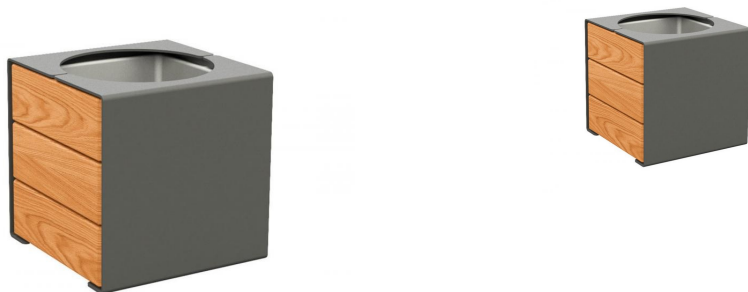

Jardinière Soria

Référence:
JA0007_1

fabrication française

☆ garantie 3 ans

livré monté

Plans cotés

Description

Un bac à palmier cubique de 45 cm de côté disponible en 2 versions acier / bois ou tout acier. Jardinière composée d'un bac intérieur en polyester amovible et habillage soit en acier massif d'épaisseur 3 mm avec 2 faces en chêne certifié PEFC épaisseur 22 mm. Acier peint sur zinc selon coloris et bois lasuré finition acajou ou chêne clair. Fixation par tiges d'ancrage non fournies. Livré monté.

Dimensions

- Haut. tot : 45.00 cm
- Longueur : 45.00 cm
- Larg. : 45.00 cm
- Poids : 48.00 kg

Couleurs

Coloris au choix:

Finition du bois:

Variantes du produit

REF **Matériaux**

JA0007 Bois, Acier