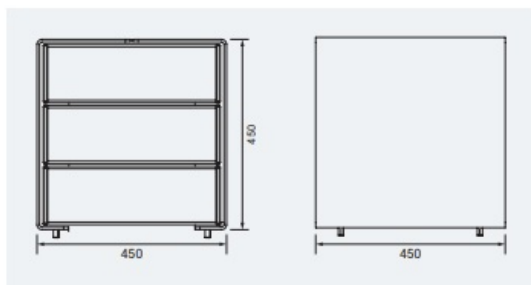

Jardinière Soria

Référence:
JA0007_1

fabrication française

☆ garantie 3 ans

livré monté

Plans cotés

Description

Un bac à palmier cubique de 45 cm de côté disponible en 2 versions acier / bois ou tout acier. Jardinière composée d'un bac intérieur en polyester amovible et habillage soit en acier massif d'épaisseur 3 mm avec 2 faces en chêne certifié PEFC épaisseur 22 mm. Acier peint sur zinc selon coloris et bois lasuré finition acajou ou chêne clair. Fixation par tiges d'ancrage non fournies. Livré monté.

Dimensions

- Haut. tot : 45.00 cm
- Longueur : 45.00 cm
- Larg. : 45.00 cm
- Poids : 48.00 kg

Couleurs

Coloris au choix:

Finition du bois:

Variantes du produit

REF **Matériaux**

JA0007 Bois, Acier