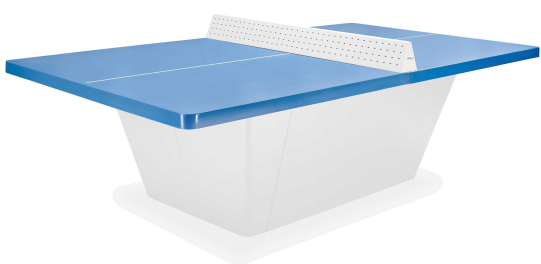

Table polyester piètement Metal

Référence:
PA8248_1

fabrication française

☆ garantie 5 ans

pmr

Description

Table de ping-pong en polyester avec un piètement acier teinté blanc aux normes handisport. Angles arrondis et filet Securi en option (nos consulter). Certifiée EN15-312. Plateau en matériaux composites 60 mm d'épaisseur, moulé sous presse et d'une exceptionnelle résistance. Finition anti-reflet réalisée au moulage. Rebond conforme à la norme NF-EN14468-1. Anti-vandalisme et imputrescible. Sans entretien. Produit livré démonté. Fixation pas des vis. Scellement au sol en 8 points. Poids non lesté 150kg Longueur 2,74 m Largeur 1,52 m Hauteur 0,76 m

Couleurs

Couleurs disponibles 1

Bleu Vert

Variantes du produit

REF	Couleur
-----	---------

SP8248	Bleu
--------	------

SP8249	Vert
--------	------

Vous souhaitez plus de choix sur ce produit ? Consulter notre [site web](#)