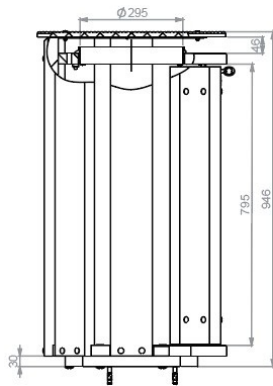

Corbeille Ispahan

Référence:
P00013_1

☆ garantie 15 ans

fabrication française

livré monté

Plans cotés

Description

Corbeille de 100L en plastique recyclé écologique et sans entretien. Existe aussi en 70L, nous consulter. Résistante aux chocs et aux intempéries et graffitis. Coloration dans la masse. Existe uniquement en noir. Fixation par goujons d'ancrage fournis M12x103.

Corbeille sans couvercle Diamètre 54,5 cm Hauteur 75 cm Poids 42 kg

Corbeille avec couvercle Diamètre 56,5 cm Hauteur 94,6 cm Poids 47 kg

Dimensions

- Haut. tot : 93.00 cm
- Poids : 42.00 kg

Variantes du produit