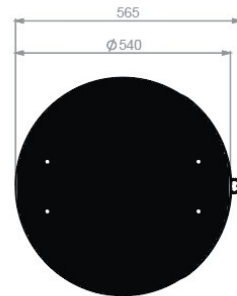

Corbeille Ispahan

Référence:
P00013_1

☆ garantie 15 ans

fabrication française

livré monté

Plans cotés

Description

Corbeille de 100L en plastique recyclé écologique et sans entretien. Existe aussi en 70L, nous consulter. Résistante aux chocs et aux intempéries et graffitis. Coloration dans la masse. Existe uniquement en noir. Fixation par goujons d'ancrage fournis M12x103.

Corbeille sans couvercle Diamètre 54,5 cm Hauteur 75 cm Poids 42 kg

Corbeille avec couvercle Diamètre 56,5 cm Hauteur 94,6 cm Poids 47 kg

Dimensions

- Haut. tot : 93.00 cm
- Poids : 42.00 kg

Variantes du produit