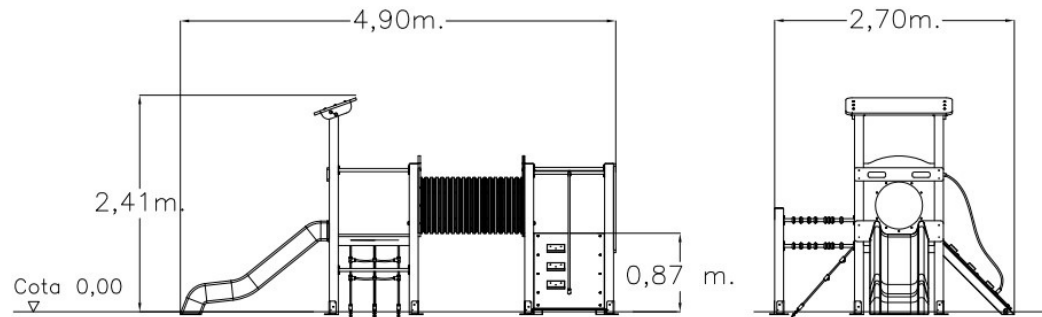

Aire de jeu Le tunnel mystérieux

Référence:
JE7249

☆ garantie 2 ans

Plans cotés

Description

Jeu pour enfants de 3 à 10 ans dont la structure est en plastique recyclé écologique et sans entretien. Comprend un plan incliné pour grimper avec corde, 2 plateformes, un tunnel et un toboggan. Cordes en polypropylène renforcé d'acier galvanisé. Parties métalliques traitées à base de poudre d'alliage polymérique résistant aux brouillards salins et conditions climatiques extrêmes. Eléments en polyester dont toboggan en polyester renforcé par de la fibre de verre.

Longueur 4,9 m Largeur 2,7 m Hauteur 2,4m Hauteur de chute 0,9 m

Dimensions

- Haut. tot : 2.40 m
- Longueur : 4.90 m
- Larg. : 2.70 m
- Poids : 529.00 kg