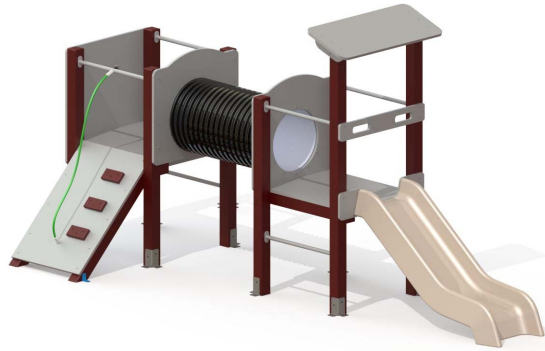

Aire de jeu Le tunnel mystérieux

Référence:
JE7249

☆ garantie 2 ans

Plans cotés

Description

Jeu pour enfants de 3 à 10 ans dont la structure est en plastique recyclé écologique et sans entretien. Comprend un plan incliné pour grimper avec corde, 2 plateformes, un tunnel et un toboggan. Cordes en polypropylène renforcé d'acier galvanisé. Parties métalliques traitées à base de poudre d'alliage polymérique résistant aux brouillards salins et conditions climatiques extrêmes. Eléments en polyester dont toboggan en polyester renforcé par de la fibre de verre.

Longueur 4,9 m Largeur 2,7 m Hauteur 2,4m Hauteur de chute 0,9 m

Dimensions

- Haut. tot : 2.40 m
- Longueur : 4.90 m
- Larg. : 2.70 m
- Poids : 529.00 kg