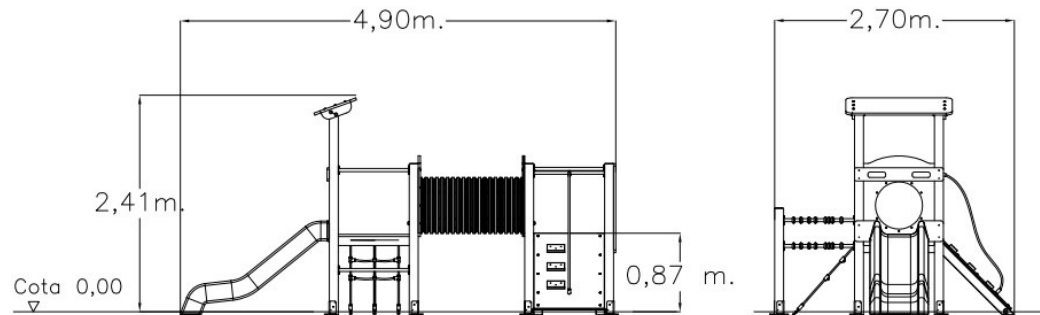

Aire de jeu Le tunnel mystérieux

Référence:
JE7249

☆ garantie 2 ans

Plans cotés

Description

Jeu pour enfants de 3 à 10 ans dont la structure est en plastique recyclé écologique et sans entretien. Comprend un plan incliné pour grimper avec corde, 2 plateformes, un tunnel et un toboggan. Cordes en polypropylène renforcé d'acier galvanisé. Parties métalliques traitées à base de poudre d'alliage polymérique résistant aux brouillards salins et conditions climatiques extrêmes. Eléments en polyester dont toboggan en polyester renforcé par de la fibre de verre.

Longueur 4,9 m Largeur 2,7 m Hauteur 2,4m Hauteur de chute 0,9 m

Dimensions

- Haut. tot : 2.40 cm
- Longueur : 4.90 m
- Larg. : 2.70 cm
- Poids : 529.00 kg