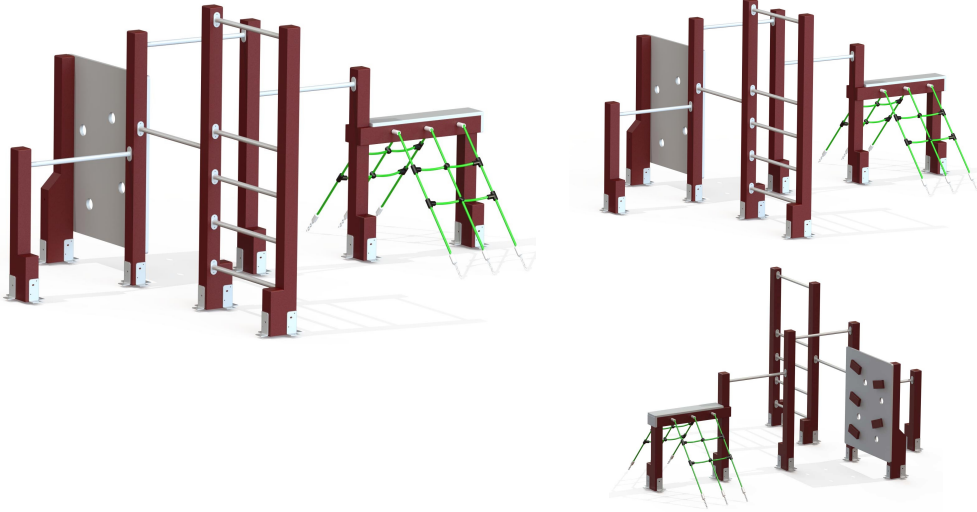

Aire de jeu l'escalade multiple

Référence:
JE7232

☆ garantie 2 ans

Description

Jeu pour enfants de 6 à 14 ans dont la structure est en plastique recyclé écologique et sans entretien. Comprend plusieurs éléments à grimper dont un mur d'escalade, un filet à grimper et un espalier. Cordes en polypropylène renforcé d'acier galvanisé. Parties métalliques traitées à base de poudre d'alliage polymérique résistant aux brouillards salins et conditions climatiques extrêmes.

Longueur 3,72 m Largeur 2,8 m Hauteur 1,95 m Hauteur de chute 1,35 m

Dimensions

- Longueur : 3.72 m
- Larg. : 2.80 m
- Poids : 223.00 kg

Plans cotés