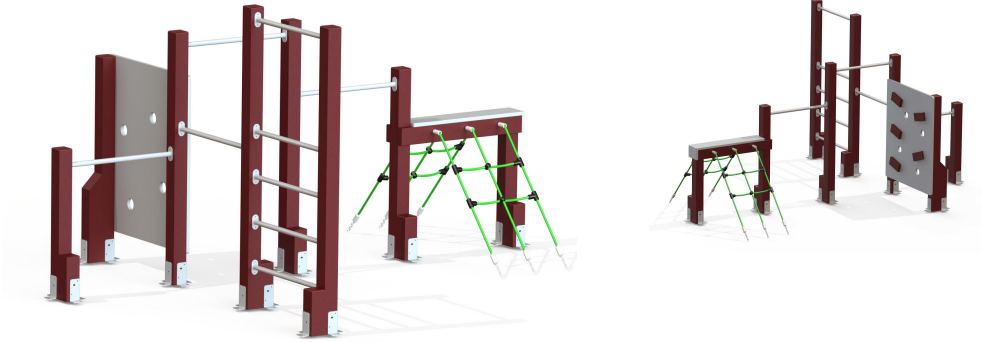

Aire de jeu l'escalade multiple

Référence:
JE7232

☆ garantie 2 ans

Description

Jeu pour enfants de 6 à 14 ans dont la structure est en plastique recyclé écologique et sans entretien. Comprend plusieurs éléments à grimper dont un mur d'escalade, un filet à grimper et un espalier. Cordes en polypropylène renforcé d'acier galvanisé. Parties métalliques traitées à base de poudre d'alliage polymérique résistant aux brouillards salins et conditions climatiques extrêmes.

Longueur 3,72 m Largeur 2,8 m Hauteur 1,95 m Hauteur de chute 1,35 m

Dimensions

- Longueur : 3.72 m
- Larg. : 2.80 m
- Poids : 223.00 kg

Plans cotés