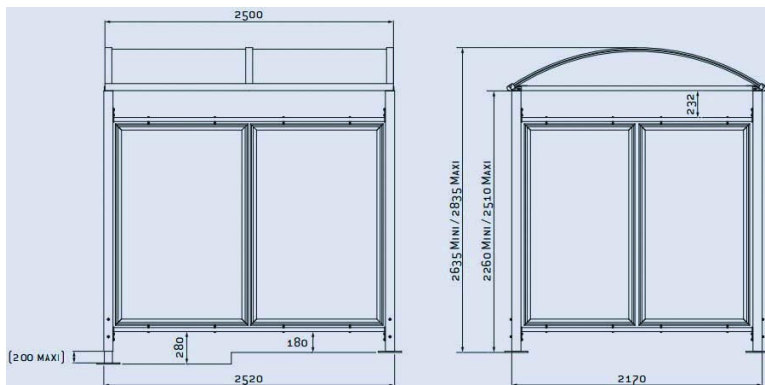

Abri Bicy Bergen

Référence:
AB3008_1

fabrication française

☆ garantie 5 ans

Plans cotés

Description

Abri vélos dans sa version standard classique et sobre. Peut se décliner sans bardages et fond en vitrage polycarbonate. Grande profondeur permettant une bonne protection aux vélos.

Dimensions

- Haut. tot : 2.64 m
- Poids : 112.00 kg
- Larg. : 2.10 m
- Pose/Montage : Non

Couleurs

Coloris au choix :

Variantes du produit

REF	Options	Longueur
AB3008	Abri initial complet avec fond et 2 retours vitrés	2.50 m
AB3009	Abri initial + suivant avec fond et 2 retours vitrés	5.00 m