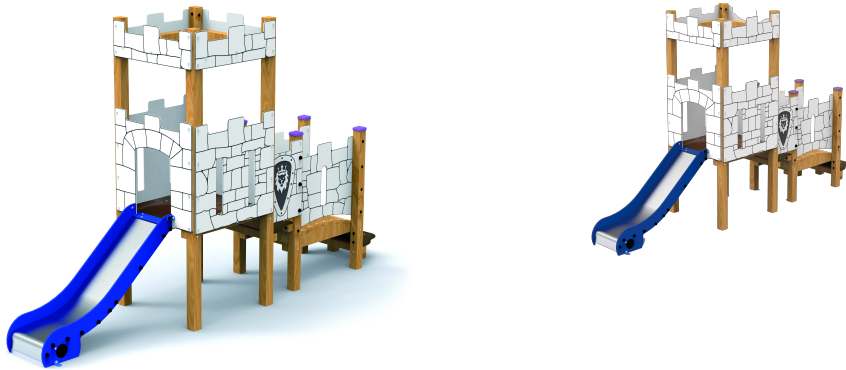

# Aire de jeux Le château des chevaliers

Référence:  
JE8711

☆ garantie 2 ans

## Description

---

Jeu pour enfants de 2 à 6 ans composé d'un tour crénelée, d'un toboggan en polyéthylène et inox, d'un pont en bois. Structure en bois et bois lamellé-collé traité en autoclave classe IV. Panneau de coffrage HPL, acier peint à la poudre et acier inoxydable. Tour de 1,025 m de côté et de hauteur 2,62 m avec une plateforme de 90 cm de haut.

Jeu pré-monté facilitant et réduisant les coûts de montage et de pose.

Longueur totale 4,24 m Largeur 1,2 m Poids 155 Kg

Option kit sol souple 26 m<sup>2</sup>

## Dimensions

---

- Longueur : 4.24 m
- Larg. : 1.20 m
- Poids : 155.00 kg