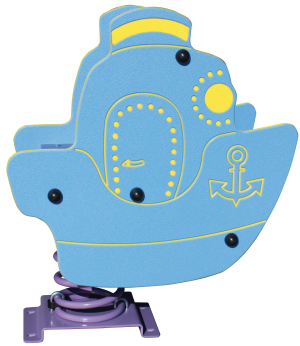

# Jeu sur ressort Le bateau

Référence:  
JE6309

fabrication européenne

## Description

---

Jeux à ressort 1 place pour enfant de 2 à 12 ans composé de 2 panneaux en polyéthylène très résistant et sans entretien. Finition par peinture à la poudre sur acier. Hauteur siège (HCL) 46 cm. Certifié EN1176.

Longueur 73 cm Largeur 39 cm Hauteur 86 cm Poids 35 kg

## Dimensions

---

- Haut. tot : 86.00 cm
- Longueur : 73.00 cm
- Larg. : 39.00 cm
- Poids : 35.00 kg