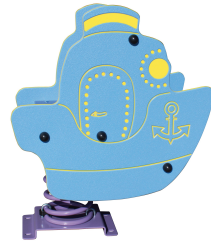

# Jeu sur ressort Le bateau

Référence:  
JE6309

fabrication européenne

## Description

---

Jeux à ressort 1 place pour enfant de 2 à 12 ans composé de 2 panneaux en polyéthylène très résistant et sans entretien. Finition par peinture à la poudre sur acier. Hauteur siège (HCL) 46 cm. Certifié EN1176.

Longueur 73 cm Largeur 39 cm Hauteur 86 cm Poids 35 kg

## Dimensions

---

- Haut. tot : 86.00 cm
- Longueur : 73.00 cm
- Larg. : 39.00 cm
- Poids : 35.00 kg