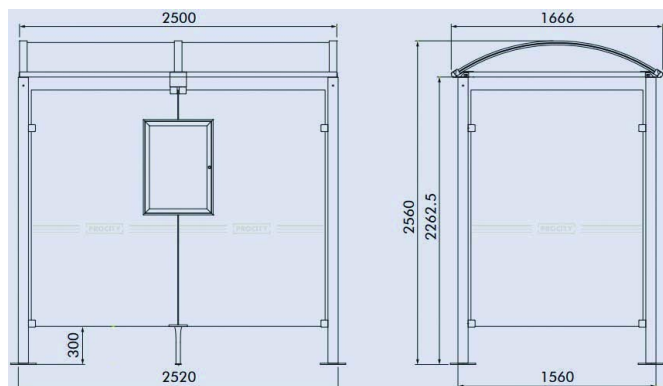

Abri Bus Bergen

Référence:
AB3000_1

fabrication française

Plans cotés

Description

Abri bus voûté avec ou sans bardages latéraux

Dimensions

- Haut. tot : 250.00 cm
- Poids : 194.00 kg
- Pose/Montage : Non
- Épaisseur / profondeur : 160.00 cm

Couleurs

Coloris au choix :

Variantes du produit

REF	Options	Longueur
AB3000	Fond vitré	250.00 cm
AB3001	Fond vitré	500.00 cm
AB3002	1 bardage latéral	250.00 cm
AB3003	2 bardages latéraux	250.00 cm
AB3004	1 bardage latéral	500.00 cm