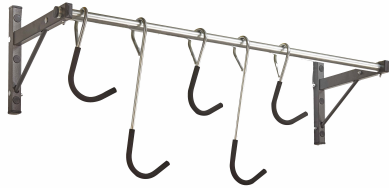

Support vélos mural coulissant

Référence:
VE5042

☆ garantie 2 ans

Description

Permet de suspendre 5 vélos sur un crochet coulissant de gauche à droite. Capacité de charge pour 5 vélos électriques (5x30 kg). Crochet à vélo muni d'une gaine en mousse haute protection. Anneau permettant de mettre un anti-vol en U ou câble. Tube rond de Ø 30 mm. Crochet à vélo Ø 10 mm + tube carré formant l'équerre Ø 30 mm + tube rectangle Ø 40/20 mm.

Longueur 119 cm Profondeur 37 cm Hauteur 31 cm Poids 6,75 Kg

Dimensions

- Haut. tot : 31.00 cm
- Longueur : 119.00 cm
- Poids : 6.75 kg
- Épaisseur / profondeur : 37.00 cm