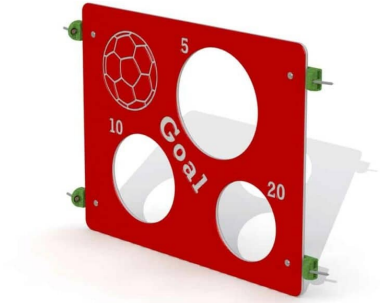

Panneau but de football

Référence:
JE0001

☆ garantie 2 ans

Description

Panneau à but pour les enfants à partir de 2 ans. Fabriqué en polyéthylène HDPE, disposant de 3 trous qui servent de but. Le panneau peut être placé seul ou monté sur rondins en option. Écrou et boulons sont protégés par un capuchon blanc.

- Largeur : 100cm
- Hauteur : 70cm
- Épaisseur : 5cm