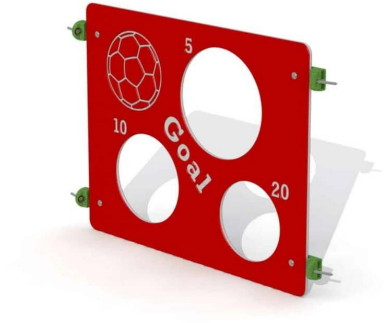

Panneau but de football

Référence:
JE0001

☆ garantie 2 ans

Description

Panneau à but pour les enfants à partir de 2 ans. Fabriqué en polyéthylène HDPE, disposant de 3 trous qui servent de but. Le panneau peut être placé seul ou monté sur rondins en option. Écrou et boulons sont protégés par un capuchon blanc.

- Largeur : 100cm
- Hauteur : 70cm
- Épaisseur : 5cm