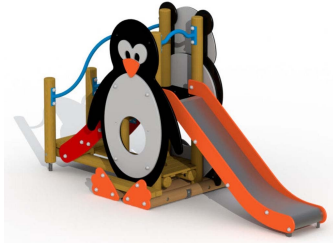

Aire de jeu Pingouin et Panda

Référence:
JE0007

☆ garantie 2 ans

Description

Toboggan certifié EN-1176 pour des enfants de 2 jusqu'à 6 ans composé de 2 côtés en polyéthylène HDPE figurant un pingouin et un panda. Glissière en acier inoxydable de 1,5mm. Escalier en mélèze avec bords de sécurité en polyéthylène HDPE de 19mm et 2 rampes en métal. En dessous du toboggan, possibilité de grimper à travers les figures. Parties métalliques traitées anticorrosion avec écrous et boulons entièrement protégés par des caches boulons blancs. Partiellement monté. Longueur : 300cm Largeur : 100cm Hauteur : 160cm Hauteur de chute : 85cm Zone de sécurité : 20,5cm

Dimensions

- Longueur : 300.00 cm
- Larg. : 100.00 cm