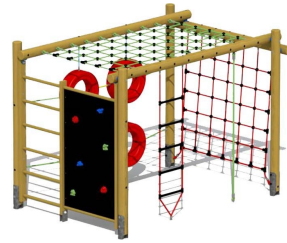

# Combiné de jeux de grimpe

Référence:  
JE0008

☆ garantie 2 ans

## Description

Jeu à grimper certifié EN-1176 pour enfants de 6 à 12 ans. Composé d'un filet-hamac rectangulaire de 3m sur 2,1m, d'un filet d'escalade, de pneus d'escalade, d'un mur d'escalade et d'une échelle fixe et enfin, d'une corde d'escalade pour s'asseoir ou ramper. Structure en rondins de mélèze de diamètre de 12cm placés dans le sol à l'aide de supports en métal. Écrous et boulons entièrement recouverts de bouchons en matière synthétique. Longueur : 300cm Largeur : 210cm Hauteur : 220cm Hauteur de chute : 210cm Zone de sécurité : 40m<sup>2</sup>

## Dimensions

- Longueur : 300.00 cm
- Larg. : 210.00 cm