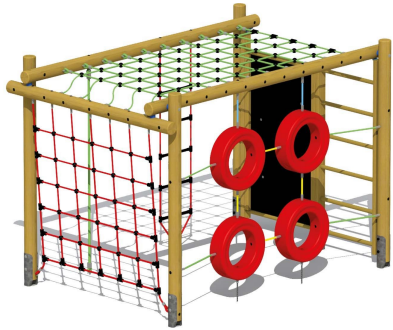

# Combiné de jeux de grimpe

Référence:  
JE0008

☆ garantie 2 ans

## Description

Jeu à grimper certifié EN-1176 pour enfants de 6 à 12 ans. Composé d'un filet-hamac rectangulaire de 3m sur 2,1m, d'un filet d'escalade, de pneus d'escalade, d'un mur d'escalade et d'une échelle fixe et enfin, d'une corde d'escalade pour s'asseoir ou ramper. Structure en rondins de mélèze de diamètre de 12cm placés dans le sol à l'aide de supports en métal. Écrous et boulons entièrement recouverts de bouchons en matière synthétique. Longueur : 300cm Largeur : 210cm Hauteur : 220cm Hauteur de chute : 210cm Zone de sécurité : 40m<sup>2</sup>

## Dimensions

- Longueur : 300.00 cm
- Larg. : 210.00 cm