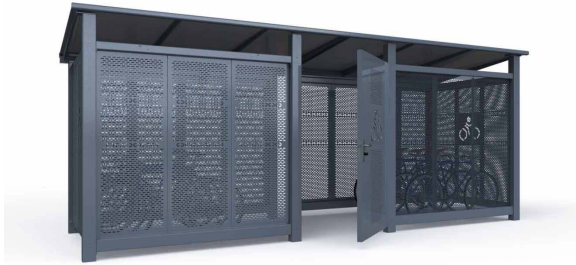

# Abri vélo sécurisé Tarn

Référence:  
AB3021

☆ garantie 2 ans

## Description

L'abri vélo sécurisé en acier galvanisé et thermolaqué offre une capacité de 12 vélos avec une structure robuste et durable. Son toit en panneaux sandwich 16 mm assure une protection thermique optimale, et ses portes sécurisées sont verrouillables par clé ou badge. Fixation stable sur platines avec évacuation des eaux intégrée.

Dimensions :

- Longueur : 600 cm
- Hauteur : 257 cm
- Profondeur : 224 cm
- Options : supports 2 roues, éclairage solaire ou réseau, bornes d'entretien.

## Dimensions

- Haut. tot : 257.00 cm
- Pose/Montage : Non
- Longueur : 600.00 cm
- Épaisseur / profondeur : 224.00 cm