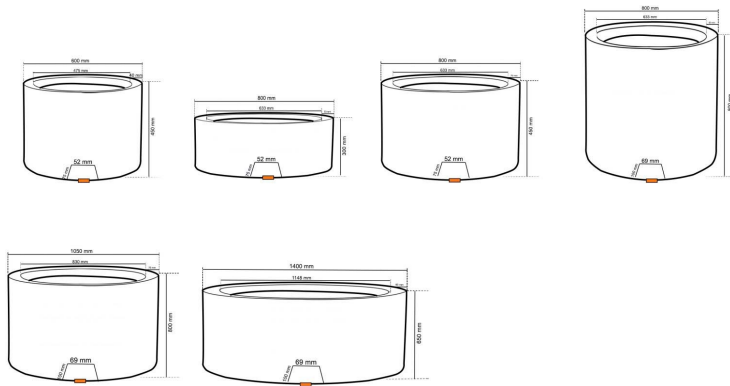

Jardinière Jasmin

Référence:
JA0050_1

fabrication française

☆ garantie 10 ans

Plans cotés

Description

Pot rond en polyéthylène rotomoulé haute densité teinté dans la masse, recyclable à 100% et récupérable en fin de vie. Tenue exceptionnelle aux intempéries (gel, chaleur, UV). Très léger et facilement transportable. Ne nécessite pas d'entretien. Dans sa version fermé, livré avec un bouchon d'évacuation d'eau. En version ouverte, le pot est sans fond pour une plantation en pleine terre (nous consulter)

Dimensions

- Haut. tot : 450.00 cm
- Diamètres : 600.00 cm
- Poids : 4.00 kg

Couleurs

Couleurs au choix:

Variantes du produit

REF	Taille
JA0050	D600 X H450
JA0051	D800 X H300
JA0052	D800 X H450
JA0053	D800 X H800
JA0054	D1050 X0H800