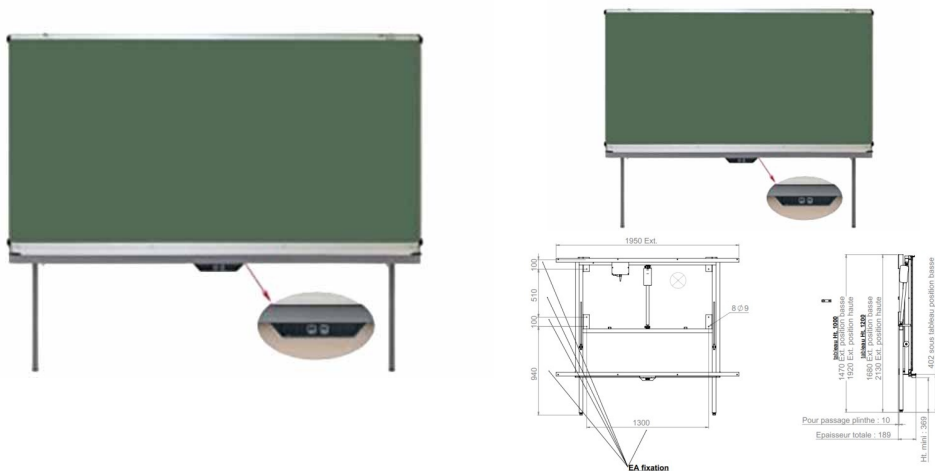

Mécanisme électrique

Référence:
MS6054_1

fabrication française

☆ garantie 2 ans

Description

Mécanisme électrique pour tableaux d'école simples.

Dimensions

- Longueur : 100.00 cm
- Larg. : 200.00 cm

Variantes du produit

REF	Taille	Modèle mobilier intérieur
MS6054	100 x 200 cm	Tableau simple
MS6055	100 x 200 cm	Tableau triptyque
MS6056	120 x 200 cm	Tableau simple
MS6057	120 x 200 cm	Tableau triptyque