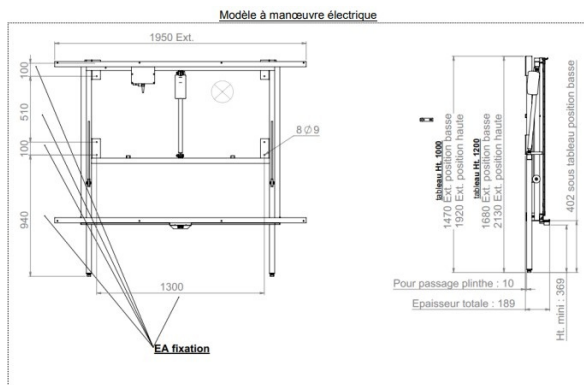

## Plans cotés

## Dimensions

- Longueur : 100.00 cm
- Larg. : 200.00 cm

## Variantes du produit

REF	Taille	Modèle mobilier intérieur
<b>MS6054</b>	100 x 200 cm	Tableau simple
<b>MS6055</b>	100 x 200 cm	Tableau triptyque
<b>MS6056</b>	120 x 200 cm	Tableau simple
<b>MS6057</b>	120 x 200 cm	Tableau triptyque