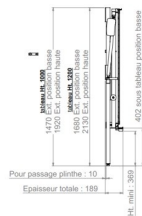

## Plans cotés

## Dimensions

- Longueur : 100.00 cm
- Larg. : 200.00 cm

## Variantes du produit

REF	Taille	Modèle mobilier intérieur
<b>MS6054</b>	100 x 200 cm	Tableau simple
<b>MS6055</b>	100 x 200 cm	Tableau triptyque
<b>MS6056</b>	120 x 200 cm	Tableau simple
<b>MS6057</b>	120 x 200 cm	Tableau triptyque