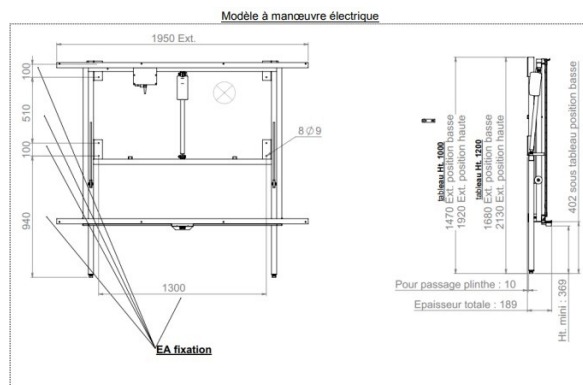

Plans cotés