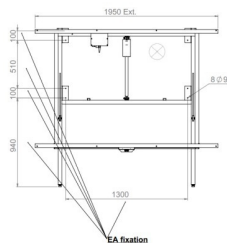

## Plans cotés

## Dimensions

- Longueur : 100.00 cm
- Larg. : 200.00 cm

## Variantes du produit

REF	Taille	Modèle mobilier intérieur
<b>MS6054</b>	100 x 200 cm	Tableau simple
<b>MS6055</b>	100 x 200 cm	Tableau triptyque
<b>MS6056</b>	120 x 200 cm	Tableau simple
<b>MS6057</b>	120 x 200 cm	Tableau triptyque