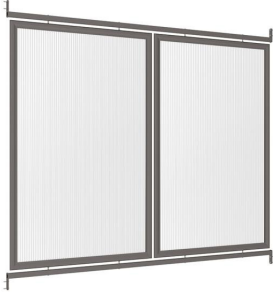

Bardages de fond - Abri Vélos Lunel

Référence:
AB4095_1

Description

Bardages de fond et latéraux de l'abri Lunel composé de cadre de profilé aluminium et vitrage en polycarbonate alvéolaire d'épaisseur 10 mm traité anti-UV;

Dimensions

- Pose/Montage : Non

Couleurs

Coloris au choix:

Variantes du produit

REF	Options
AB4095	Bardage Latéral
AB4096	Bardage de fond abri initial
AB4097	Bardage de fond abri complémentaire

Vous souhaitez plus de choix sur ce produit ? Consulter notre [site web](#)